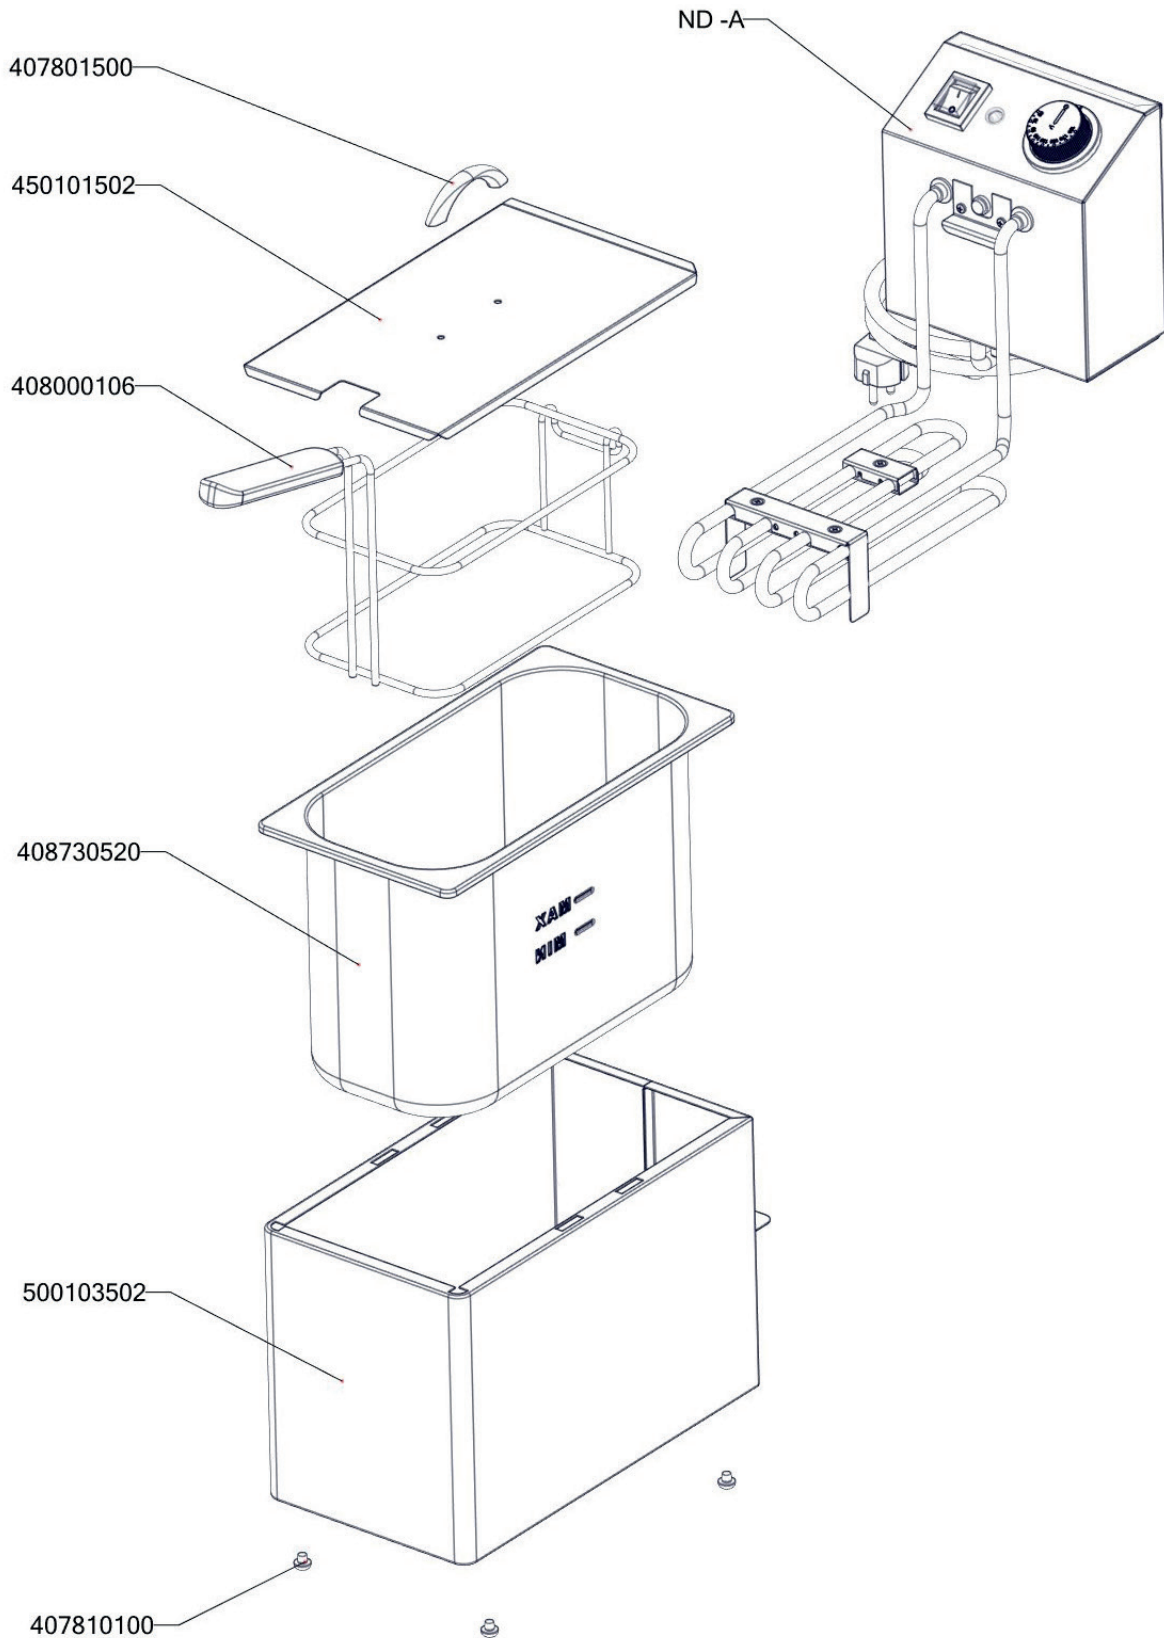

Exploded view

Explodierte Ansicht | Dessin technique | Rozkres
Vista en despiece ordenado

F 5 E

Exploded view 1/2

Exploded view

Explodierte Ansicht | Dessin technique | Rozkres
Vista en despiece ordenado

F 5 E

Exploded view 2/2

Exploded view

Explodierte Ansicht | Dessin technique | Rozkres Vista en despiece ordenado

F 5 E

ARTICLE	NUMBER
Madlo víčka	407801500
Víčko	450101502
Koš FE - zadní úchyt	408000106
GN- 1/3 - 200 min/max	408730520
Plášť komplet - polotovár	500103502
Izolace skla dveří FP	407210100
Kontrolka kulatá bílá FE ECO	401515210
Regulační knoflík 50-190°C FE	402592000
Plastová krytka vypínače FE	401509000
Vypínač 16A fritéza FE s plastovou krytkou	401500500
Panel přední - polotovár	500104001
Matka G 1/4 těles	408515500
Podložka vějířová 20 vnitřní ozubení	408533603
Podložka tělesa el. Boxu	450153110
kabel přívodní FE ECO 220V	500112500
Panel zadní část	450101000
Plastová podložka reg. knofl.	402595000
Termostat pracovní 50-190°C	402502001
Termostat pojistný 235°C	402512200
Podložka vějířová 10,5 Zn	408532600
Matka - termostat pojistný 230°C	402511011
Krytka plastová - termostat pojistný 230°C	402511010
Přichytka boxu	450153000
Držák těles a kapilár - horní prolisovaný	450247050
Nožička těles	450147000
Topné těleso 2100W	401001000
Držák těles a kapilár	450150000
Přichytka kapilár	450247010
Držák těles a kapilár - spodní rovný	450247000
Matice M6 Zn	408516600
Těsnění	409081306
Průchodka kapilár	408703100
Mikrospínač	401520000
Aretovací šroub	408702100