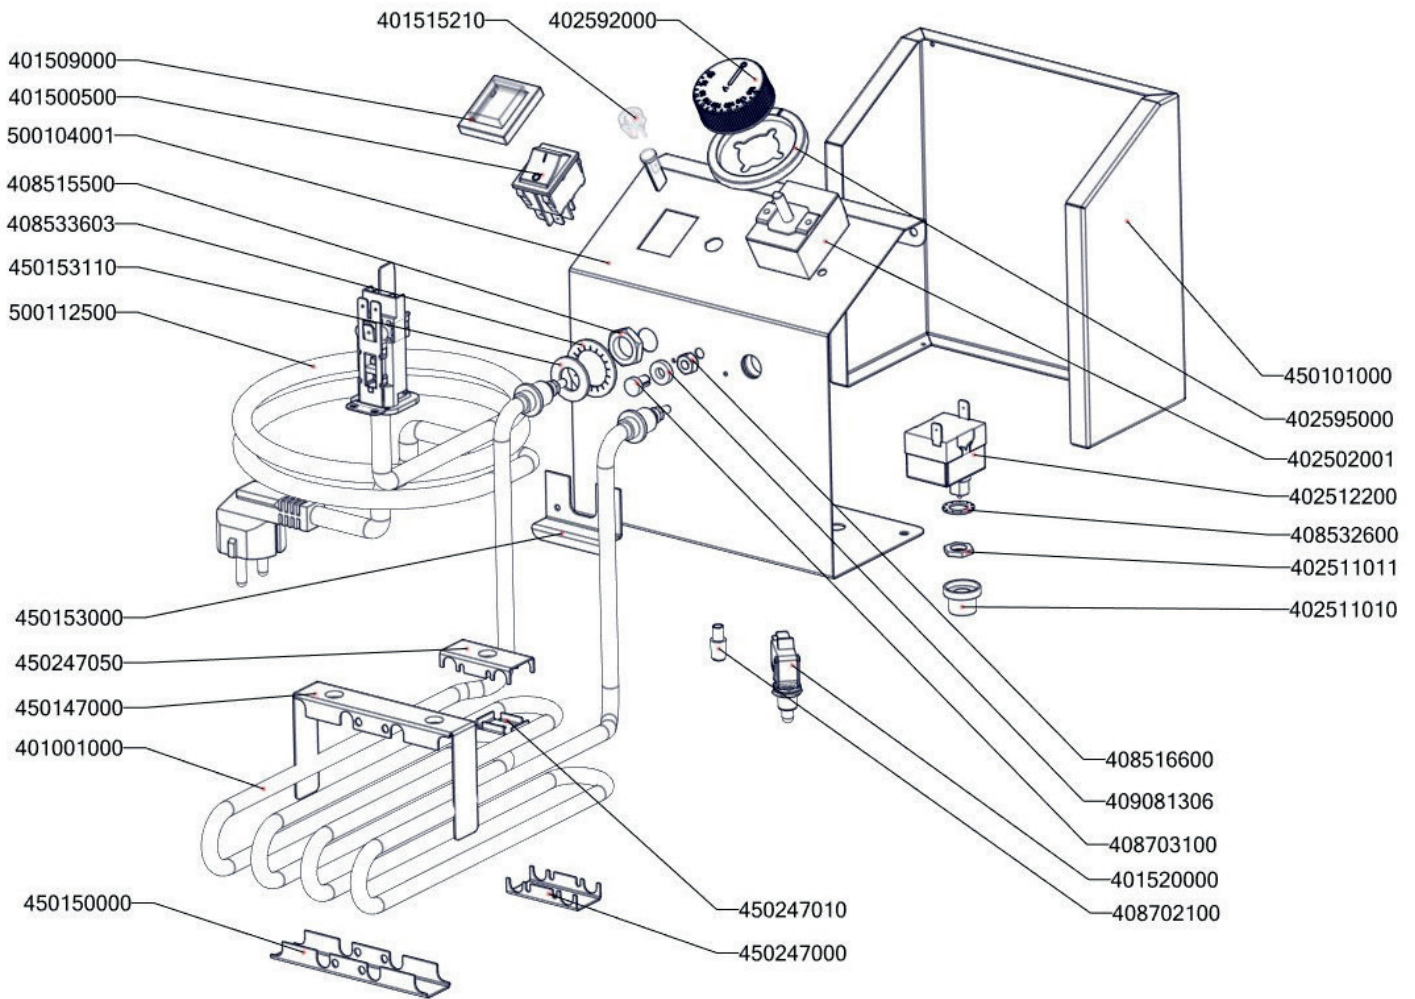

Exploded view

Explodierte Ansicht | Dessin technique | Rozkres
Vista en despiece ordenado

F 5 E

Exploded view 1/2

Exploded view

Explodierte Ansicht | Dessin technique | Rozkres
Vista en despiece ordenado

F 5 E

Exploded view 2/2

Exploded view

Explodierte Ansicht | Dessin technique | Rozkres Vista en despiece ordenado

F 5 E

ARTICLE	NUMBER
Madlo víčka	407801500
Víčko	450101502
Koš FE - zadní úchyt	408000106
GN- 1/3 - 200 min/max	408730520
Plášť komplet - polotovár	500103502
Izolace skla dveří FP	407210100
Kontrolka kulatá bílá FE ECO	401515210
Regulační knoflík 50-190°C FE	402592000
Plastová krytka vypínače FE	401509000
Vypínač 16A fritéza FE s plastovou krytkou	401500500
Panel přední - polotovár	500104001
Matka G 1/4 těles	408515500
Podložka vějířová 20 vnitřní ozubení	408533603
Podložka tělesa el. Boxu	450153110
kabel přívodní FE ECO 220V	500112500
Panel zadní část	450101000
Plastová podložka reg. knofl.	402595000
Termostat pracovní 50-190°C	402502001
Termostat pojistný 235°C	402512200
Podložka vějířová 10,5 Zn	408532600
Matka - termostat pojistný 230°C	402511011
Krytka plastová - termostat pojistný 230°C	402511010
Přichytka boxu	450153000
Držák těles a kapilár - horní prolisovaný	450247050
Nožička těles	450147000
Topné těleso 2100W	401001000
Držák těles a kapilár	450150000
Přichytka kapilár	450247010
Držák těles a kapilár - spodní rovný	450247000
Matice M6 Zn	408516600
Těsnění	409081306
Průchodka kapilár	408703100
Mikrospínač	401520000
Aretovací šroub	408702100